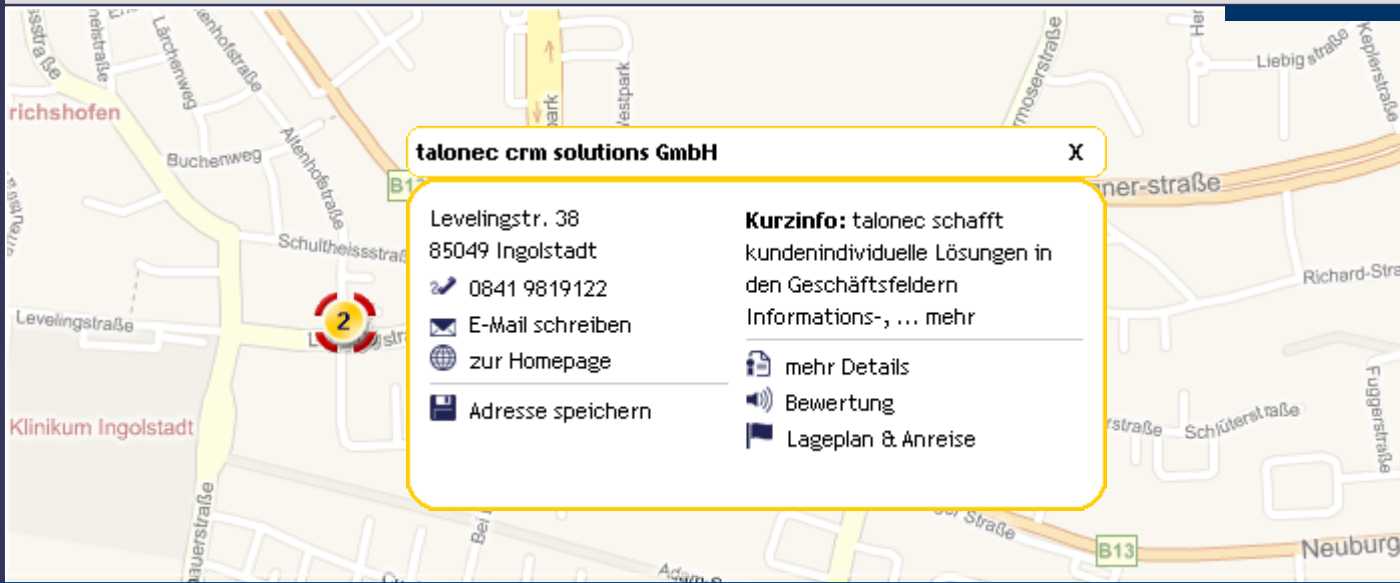

WerbeEintrag Standard

Leistungen des Eintrags	Ihr Nutzen/Vorteil
• Eintragung in bis zu 20 Branchen	• Sie werden vielseitig gefunden.
• Telefonie-Button im Eintrag	• Ihre Kunden können Sie kostenlos anrufen.
• Verlinkung der Marktteilnehmer ausschalten	• Sie entscheiden, ob Sie mit Ihrem Marktteilnehmer verlinkt sein möchten.
• 5 individuelle Suchbegriffe / Keywords	• Platzieren Sie hier von Ihnen angebotene Marken, Technologien, Verfahren, etc.
• Direkter Aufruf der Internetseite	• Nutzerzuführung auf Ihre Webseite.
• Zusätzliches freies Text- und Bildfeld	• Für eine umfassende Produkt- und Leistungsbeschreibung.
• Seite „Anreise“ mit Lageplan	• Kostenfreies & individuelles Routing für Ihre Kunden innerhalb Ihres WerbeEintrags.
• Suchmaschinenoptimierung	• Hohe Reichweite: Profitieren Sie von bis zu 7,8 Mio. Besuchen pro Monat im YellowMap-Netzwerk. Sie werden bei Google , Yahoo etc. mit YellowMap gefunden.