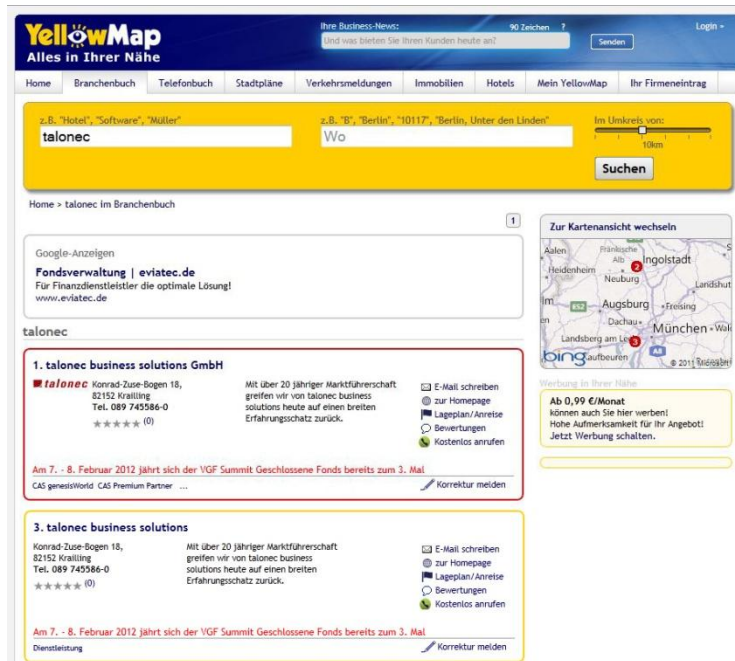

WerbeEintrag Standard

Leistungen in der Ergebnisliste	Ihr Nutzen/Vorteil
• Gute Platzierung (2. Position)	• Sie werden vor den kostenfreien Einträgen gelistet.
• Hervorhebung in gelb	• Ihr Eintrag als Blickfang für die Nutzer.
• Telefonie-Button im Eintrag	• Ihre Kunden können Sie kostenlos anrufen.
• Werbetext / Kurzinfo	• Sie steigern die Aufmerksamkeit Ihrer Leser.
• Aktuelle Adresse und Kontaktdaten	• Sie sind für Ihre Kunden erreichbar.
• BusinessNews in Twitter	• Sie können Angebote/Aktionen in Twitter & YellowMap täglich veröffentlichen.