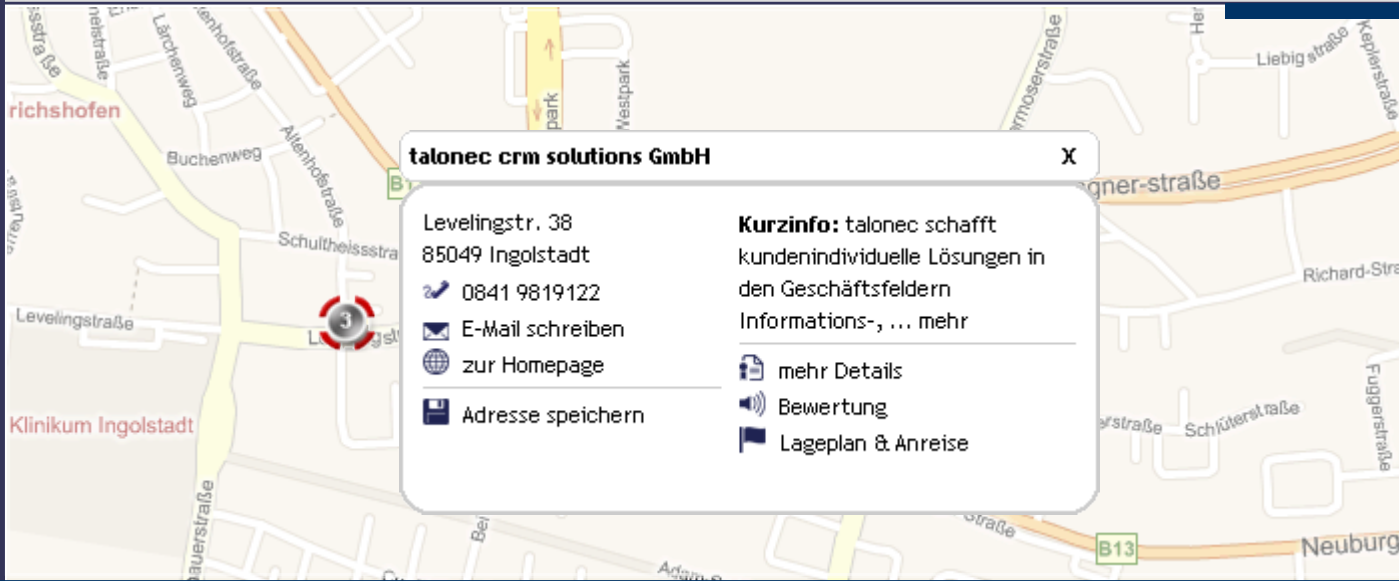

Gratiseintrag

Leistungen in der Ergebnisliste	Ihr Nutzen/Vorteil
• keine Hervorhebung	
• Aktuelle Adresse und Kontaktdaten	• Sie sind für Ihre Kunden erreichbar.
• Werbetext / Kurzinfo	• Sie steigern die Aufmerksamkeit Ihrer Leser.

Leistungen des Eintrags	Ihr Nutzen/Vorteil
• Eintragung in bis zu 20 Branchen	• Sie werden vielseitig gefunden.
• Kurzinfo	• Sie steigern die Aufmerksamkeit Ihrer Leser.
• Textfeld für Leistungsbeschreibung	• Für eine kurze Produkt- und Leistungsbeschreibung.
• Direkter Aufruf der Internetseite	• Nutzerzuführung auf Ihre Webseite.
• Seite „Anreise“ mit Lageplan	• Kostenfreies & individuelles Routing für Ihre Kunden innerhalb Ihres WerbeEintrags.