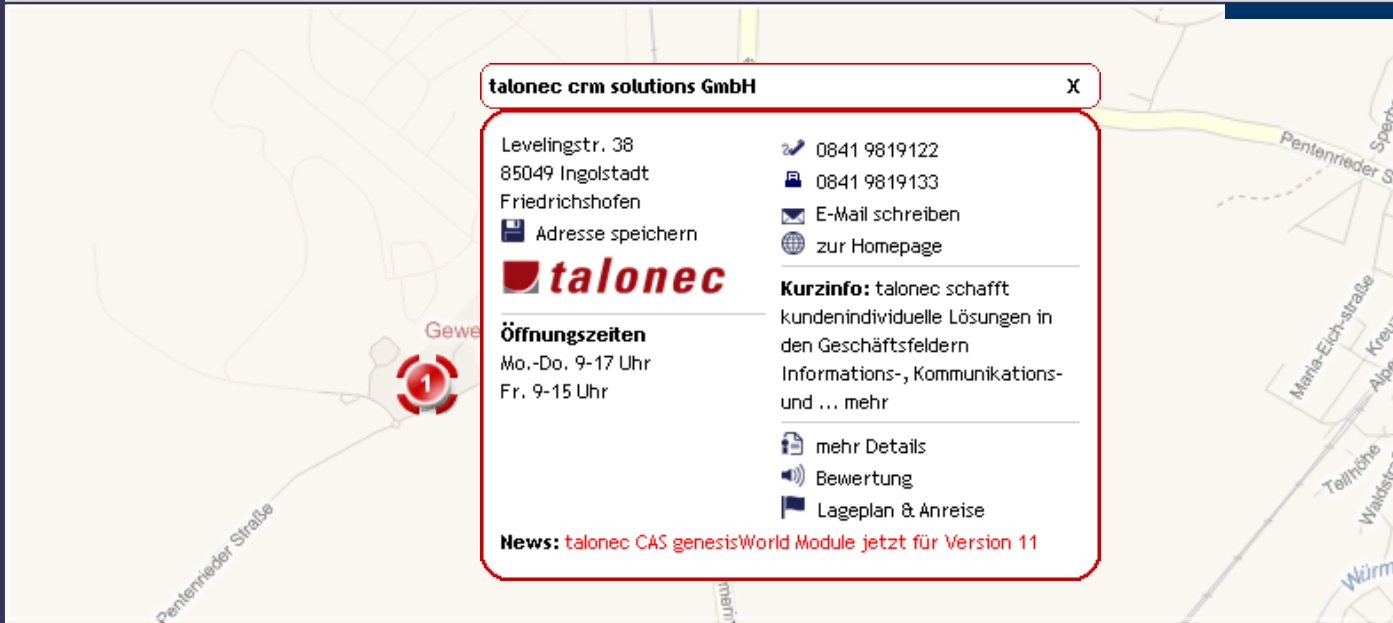

WerbeEintrag Premium

Leistungen des WerbeEintrags	Ihr Nutzen/Vorteil
• Eintragung in bis zu 20 Branchen	• Sie werden vielseitig gefunden.
• Telefonie-Button im Eintrag	• Ihre Kunden können Sie kostenlos anrufen.
• Verlinkung der Marktteilnehmer ausschalten	• Sie entscheiden, ob Sie mit Ihrem Marktteilnehmer verlinkt sein möchten.
• 10 individuelle Suchbegriffe / Keywords	• Platzieren Sie hier von Ihnen angebotenen Marken, Technologien, Verfahren, etc.
• Direkter Aufruf der Internetseite	• Nutzerzuführung auf Ihre Webseite.
• Zusätzliche freie Text- und Bildfelder	• Für eine umfassende Produkt- und Leistungsbeschreibung
• Zusätzlicher individueller Reiter inkl. Text- und Bildfeldern	• Der Nutzer erhält einen guten Überblick über Ihre Tätigkeiten und Produktpalette. • Führen Sie Ihre Kompetenzen und Referenzen auf.