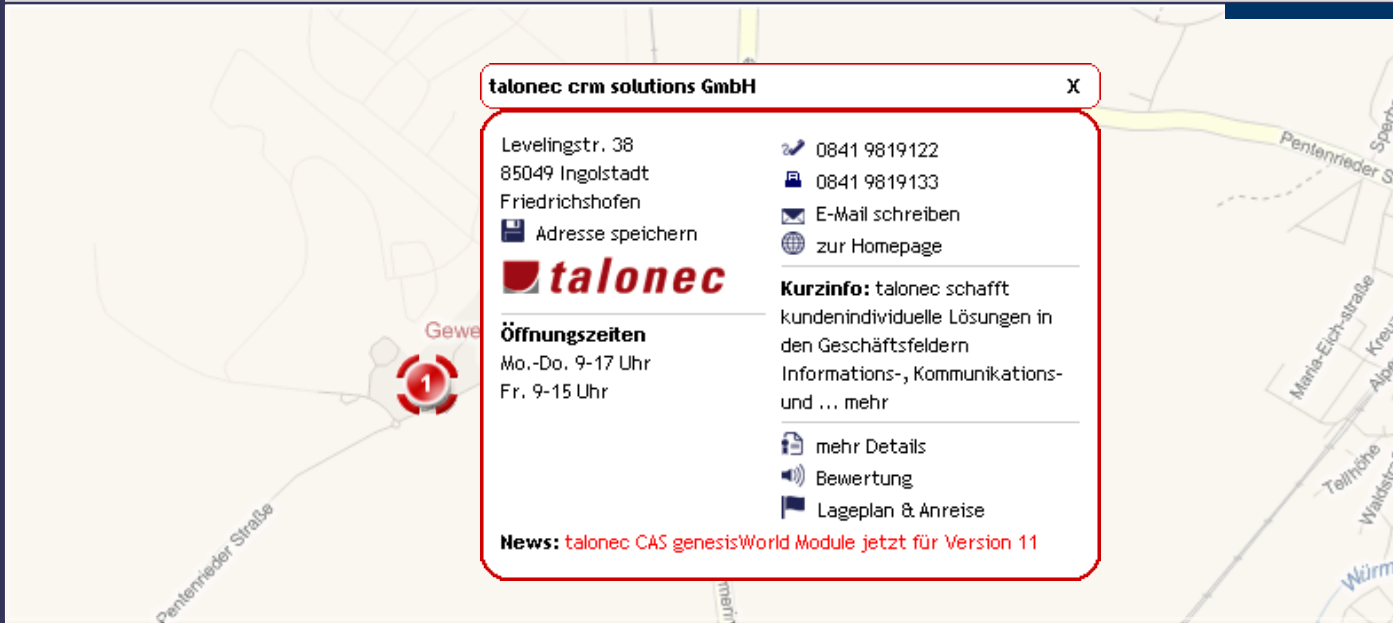

Highlights vom WerbeEintrag Premium

Ihre Vorteile:

- Top-Platzierung in der Ergebnisliste
- Prominente Hervorhebung in rot
- Texte und Bilder einfügen
- Sie können Angebote/Aktionen in rot hervorheben.
- 10 individuelle Keywords extra
- Interaktiver Lageplan inkl. Anfahrtsrouting für Ihre Webseite
- Telefonie-Button für kostenlose Kontaktaufnahme
- Sie werden auch in den Suchmaschinen wie z. B. Google, Yahoo etc. gefunden.